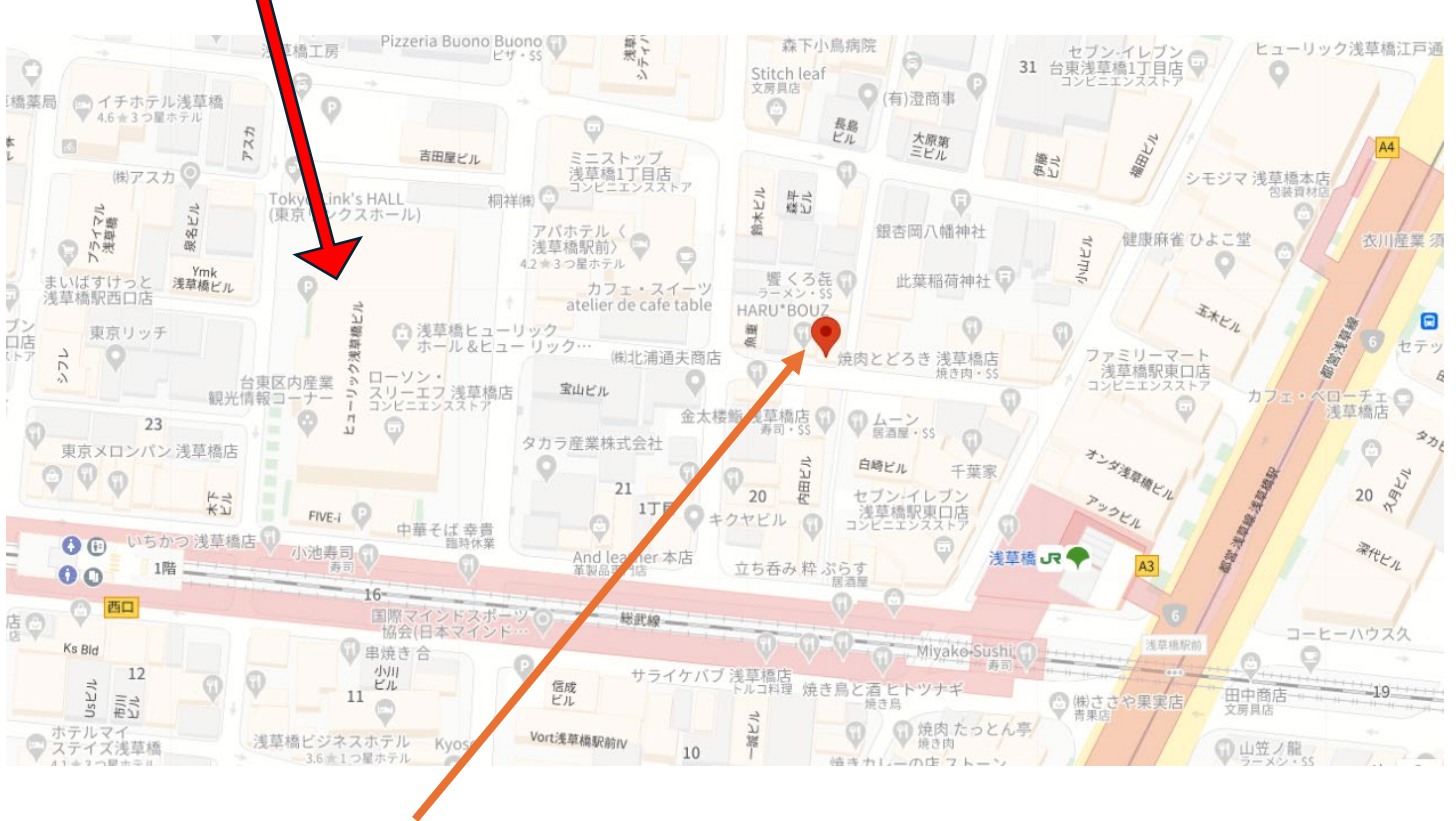

学術総会会場：浅草橋ヒューリック ホール&ヒューリック カンファレンス 3階 room1

〒111-0053 東京都台東区浅草橋 1-22-16 ヒューリック浅草橋ビル

- JR 総武線「浅草橋駅(西口)」より徒歩 1分
- 都営浅草線「浅草橋駅(A3 出口)」より徒歩 2分
- JR 京浜東北線・山手線「秋葉原駅(昭和通り口)」より徒歩 10分
- 東京メトロ「秋葉原駅」より徒歩 10分

懇親会会場：酔巻や (よいや) 浅草橋店

住所	東京都台東区浅草橋 1-28-1 中村ビル 1F・B1F
交通手段	JR 総武線浅草橋駅 東口 徒歩 1分 地下鉄都営浅草線浅草橋駅 A3 出口 徒歩 1分 浅草橋駅から 59m
お問い合わせ	050-5571-6447

https://tabelog.com/rst/rstdtl_print?lat=35.69788273871149&lng=139.78541878453933&rcd=13069352&zoom=17